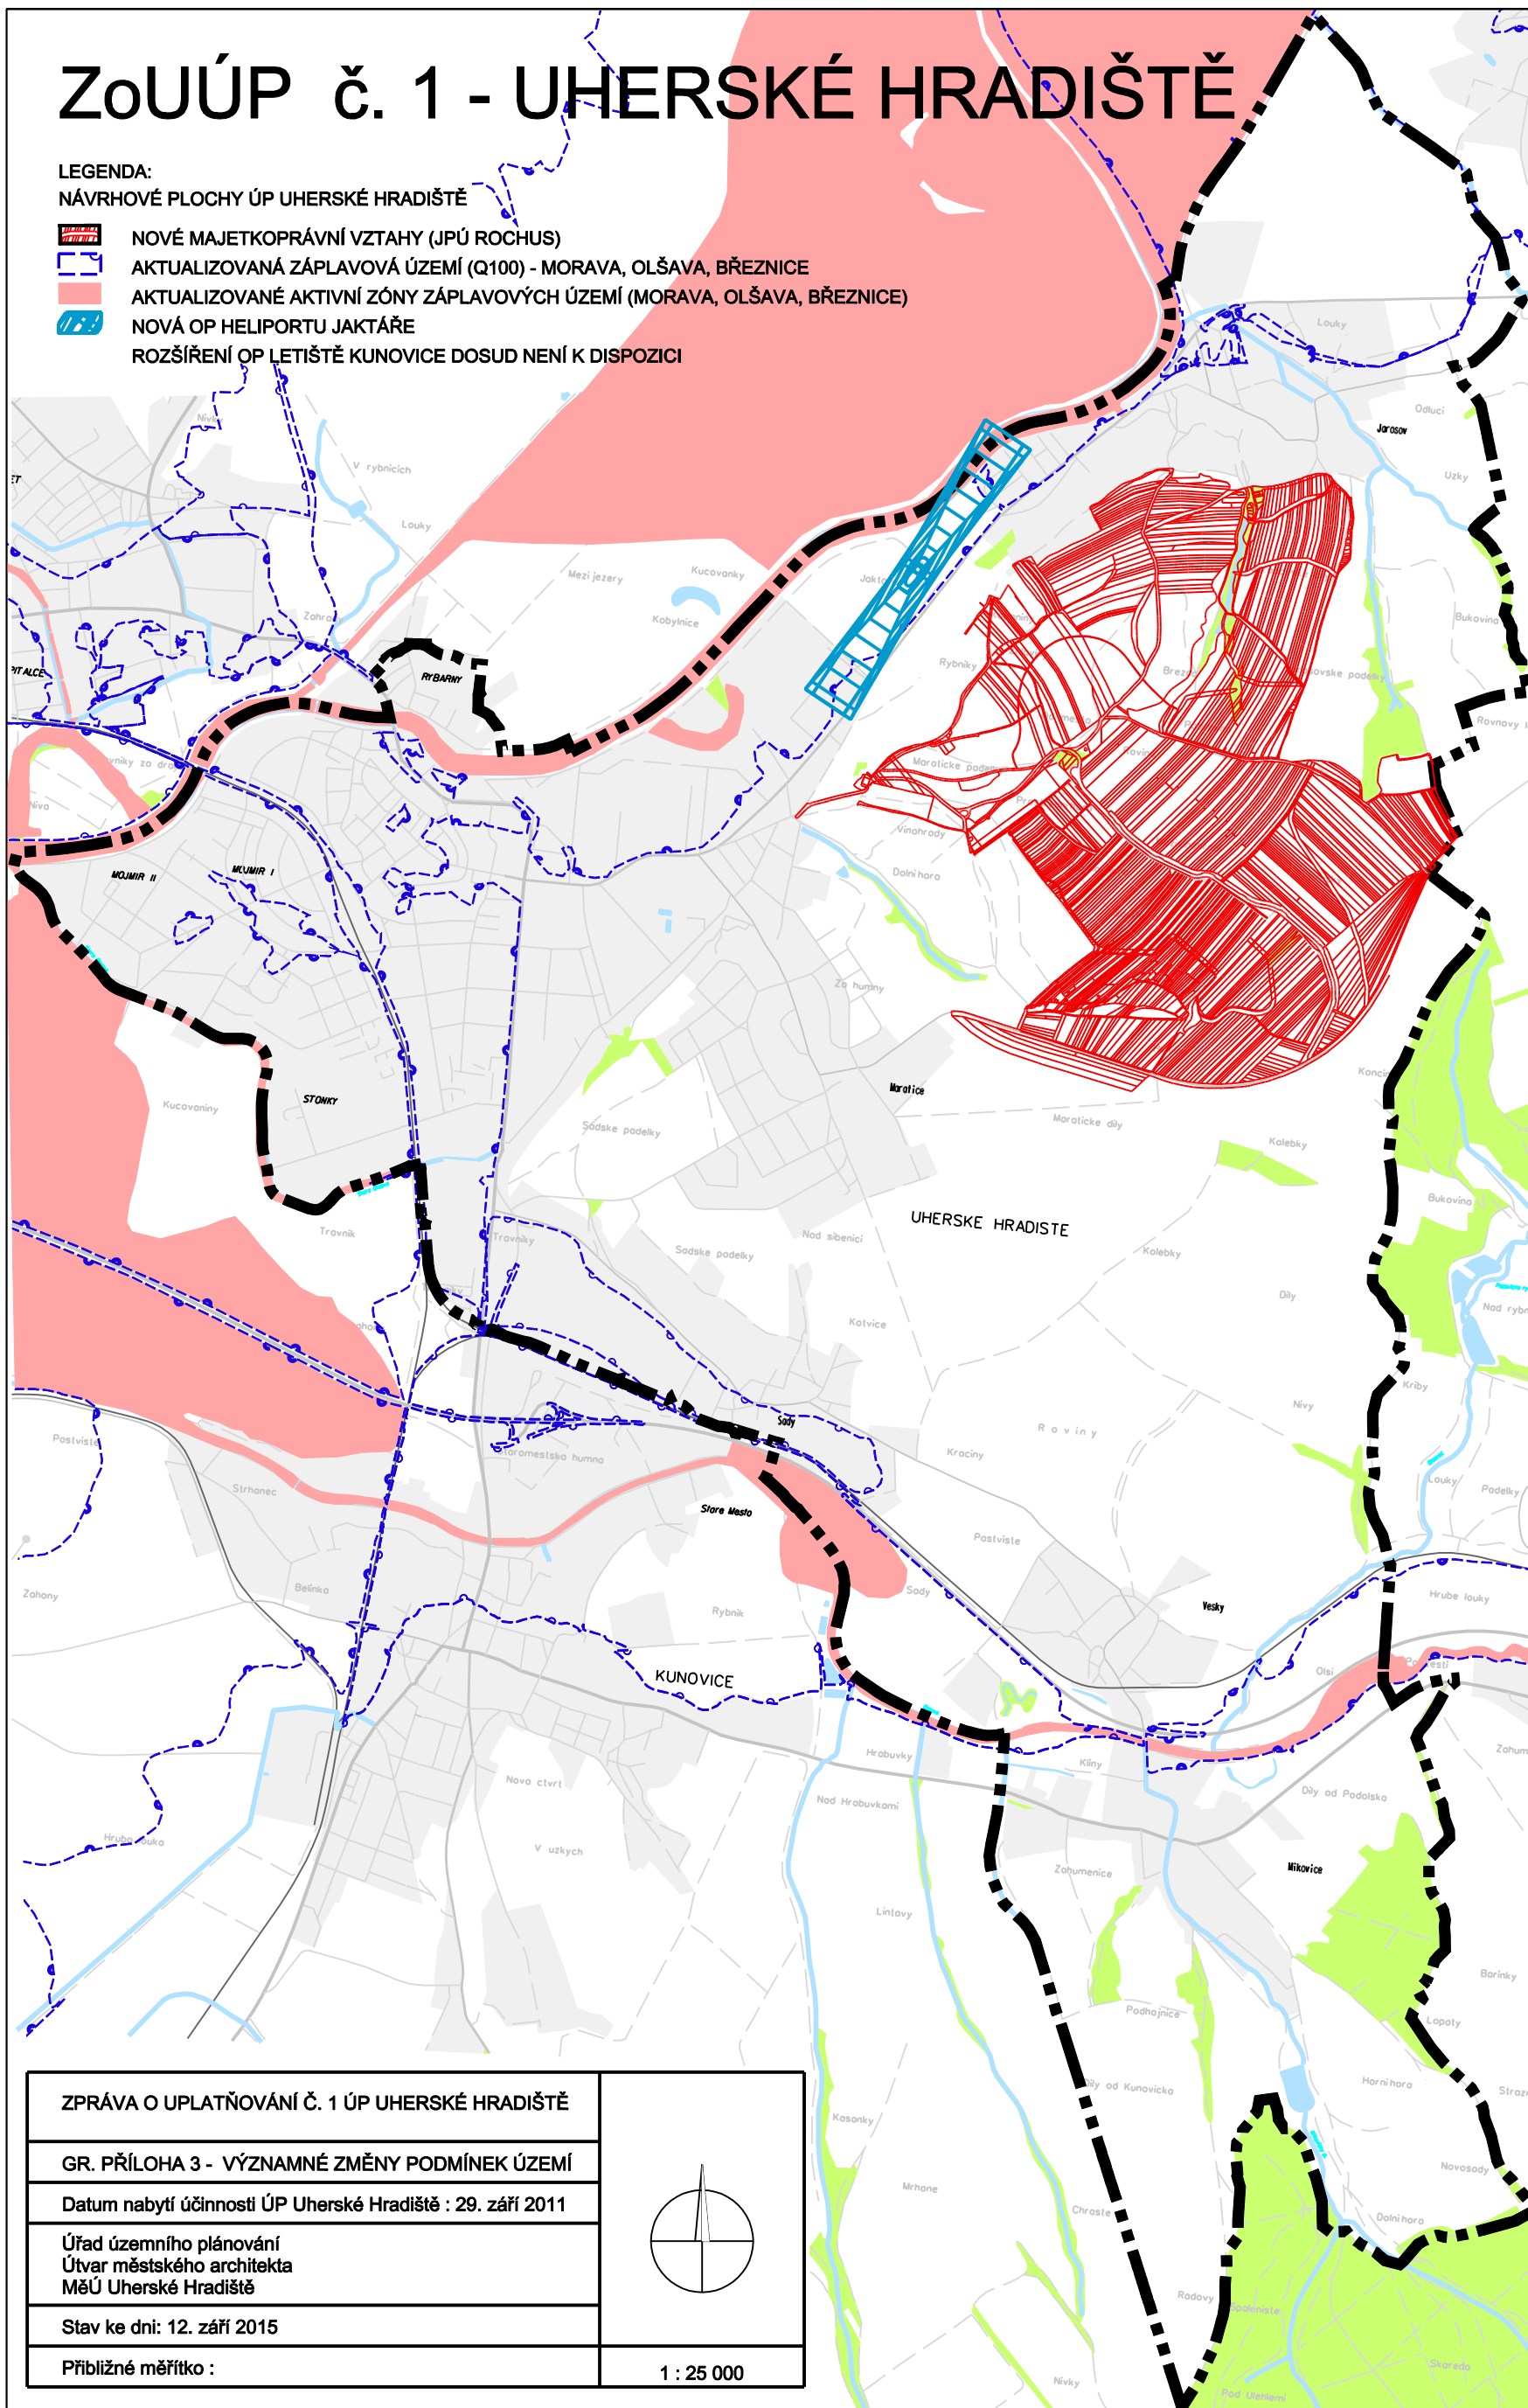

ZoUÚP č. 1 - UHERSKÉ HRADIŠTĚ

LEGENDA:

NÁVRHOVÉ PLOCHY ÚP UHERSKÉ HRADIŠTĚ

-  NOVÉ MAJETKOPRÁVNÍ VZTAHY (JPÚ ROCHUS)
-  AKTUALIZOVANÁ ZÁPLAVOVÁ ÚZEMÍ (Q100) - MORAVA, OLŠAVA, BŘEZNICE
-  AKTUALIZOVANÉ AKTIVNÍ ZÓNY ZÁPLAVOVÝCH ÚZEMÍ (MORAVA, OLŠAVA, BŘEZNICE)
-  NOVÁ OP HELIPORTU JAKTÁŘE
-  ROZŠÍŘENÍ OP LETIŠTĚ KUNOVICE DOSUD NENÍ K DISPOZICI

Stav ke dni: 12. září 2015

Přibližné měřítko :

1 : 25 000