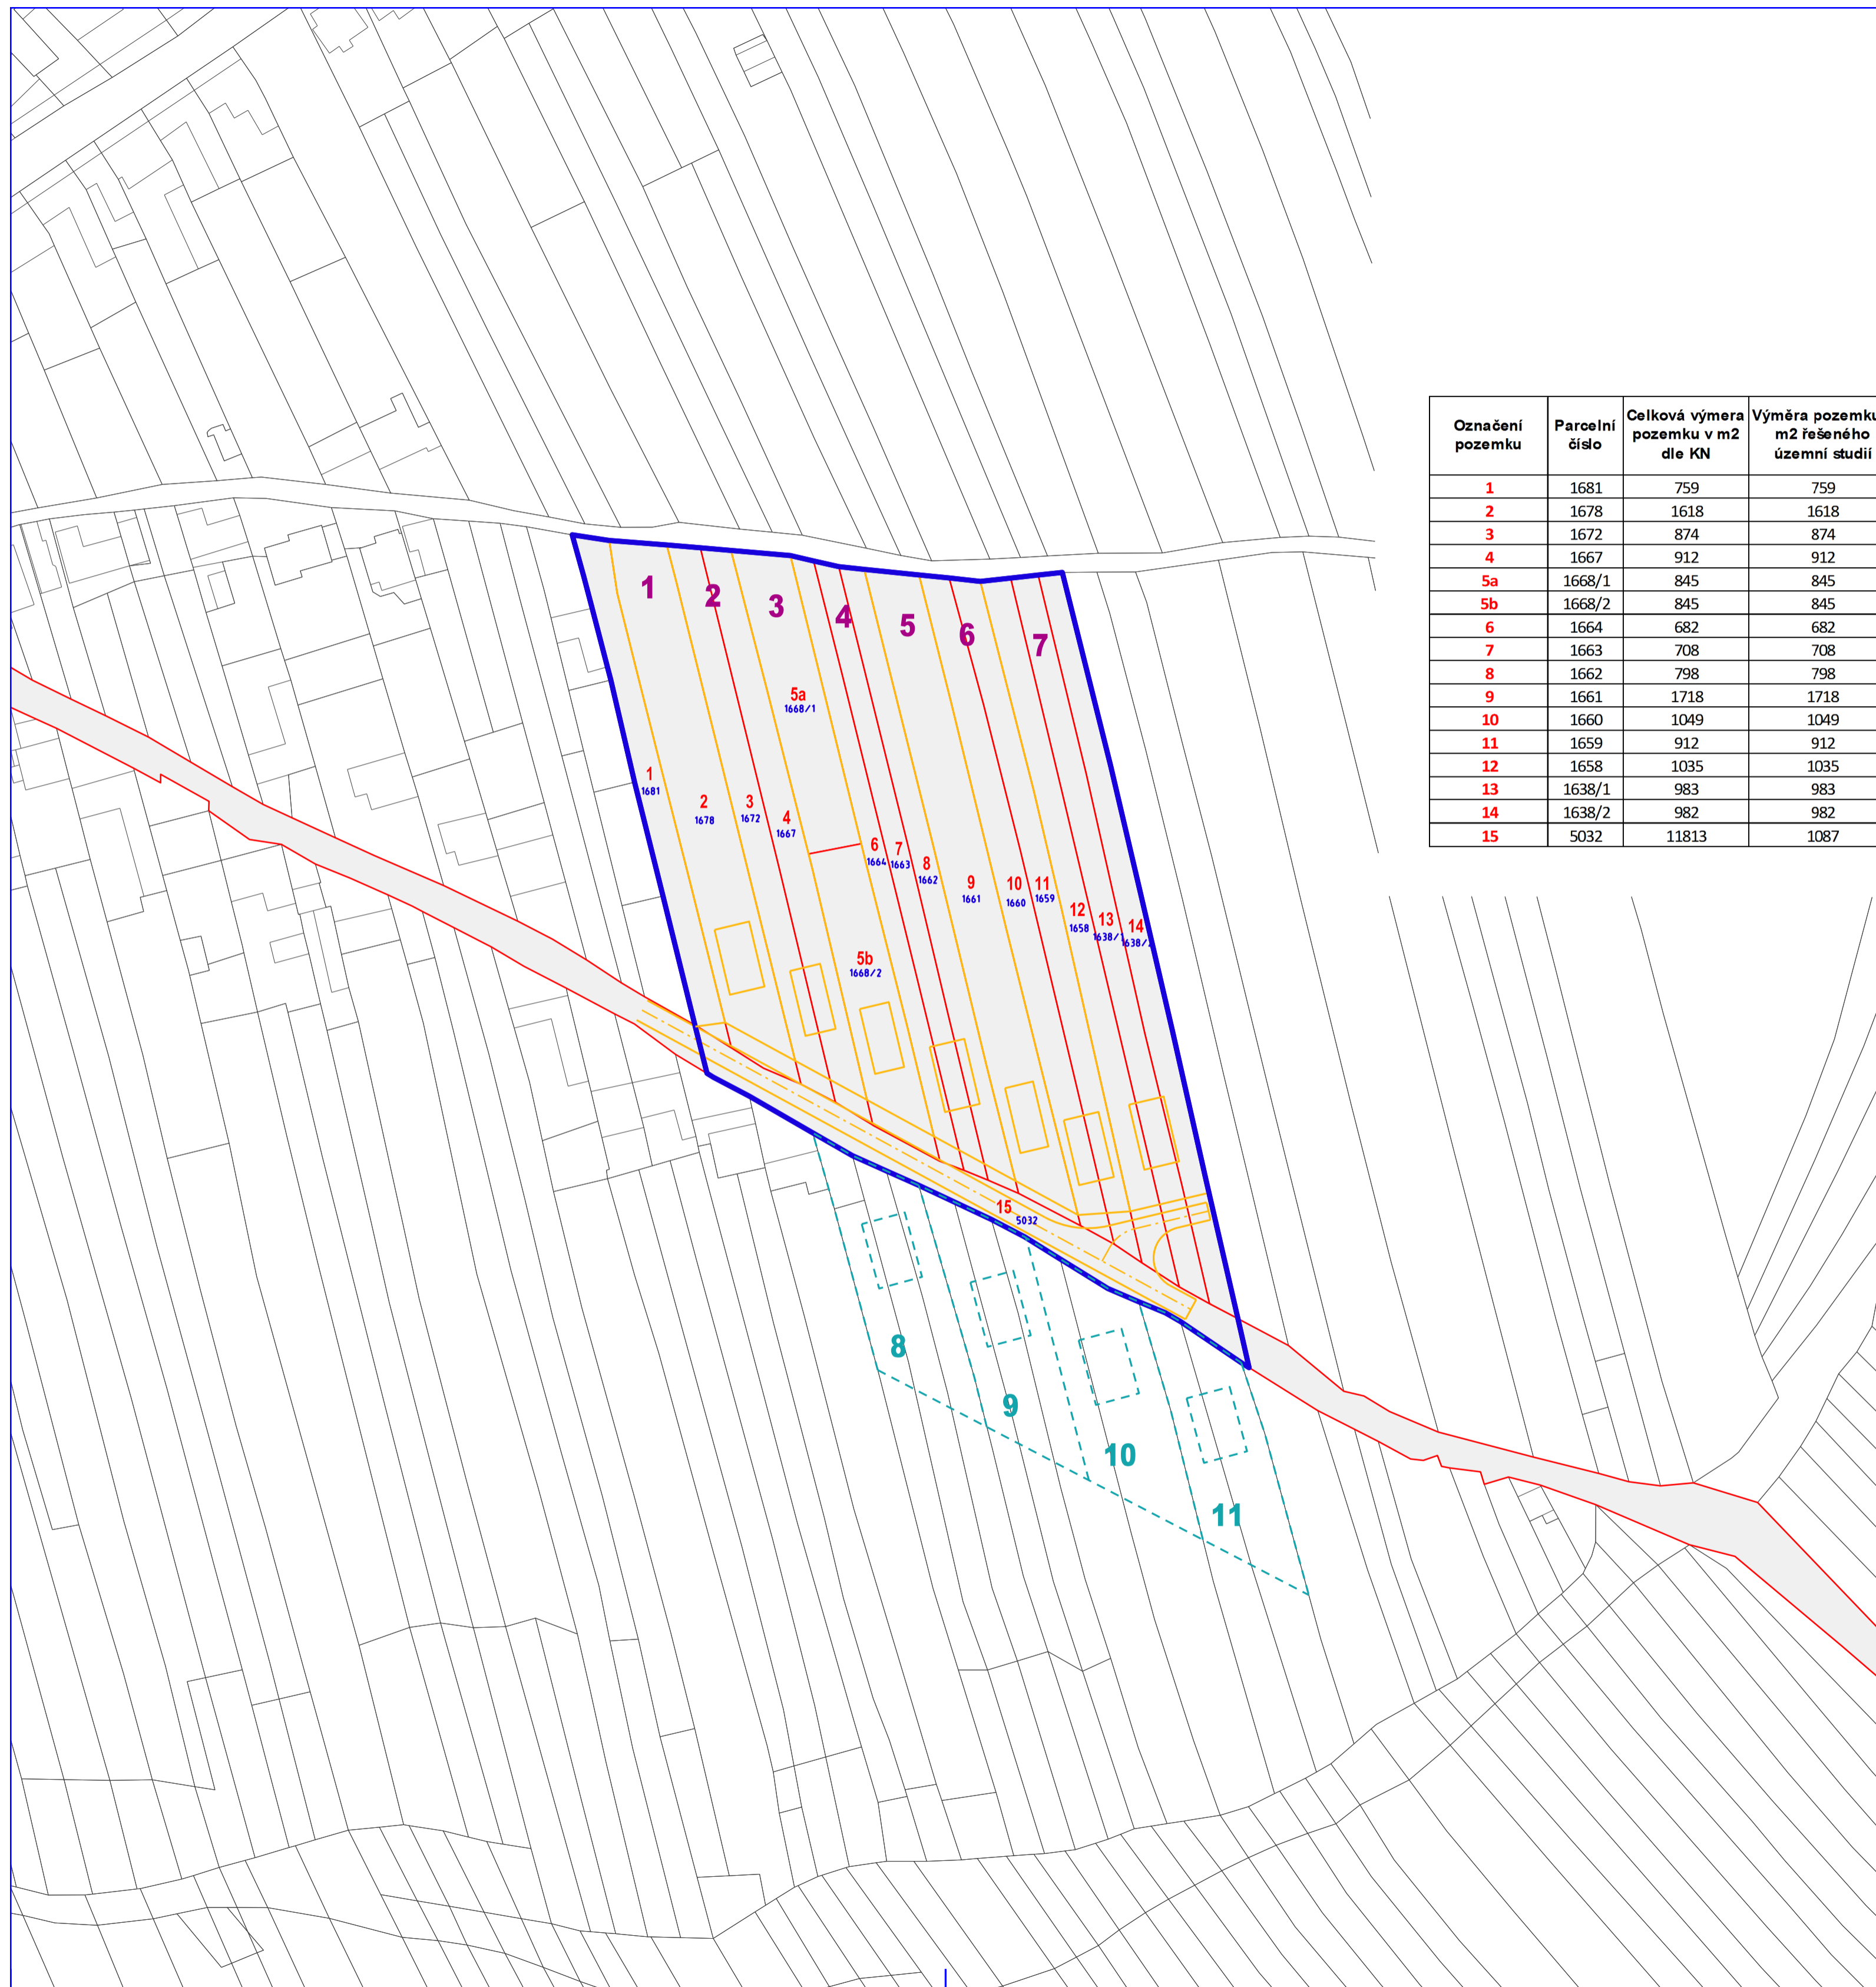

ÚZEMNÍ STUDIE POPOVICE

LOKALITA 6 - HAVALY

Označení pozemku	Parcelní číslo	Celková výměra pozemku v m ² dle KN	Výměra pozemku v m ² řešeného územní studií	Druh pozemku dle evidence KN	Číslo Listu vlastnického	Vlastník pozemku	Adresa vlastníka
1	1681	759	759	zahrada	1132	Koniček Jaroslav	Popovice č.p. 375, 686 04 Popovice
2	1678	1618	1618	zahrada	689	Šimek František	Popovice č.p. 321, 686 04 Popovice
3	1672	874	874	zahrada	1182	Stanová Marie	Šaripova 1801, 688 01 Uherský Brod
4	1667	912	912	zahrada	151	Burešová Anna	Popovice č.p. 356, 686 04 Popovice
5a	1668/1	845	845	zahrada	1504	Nováková Petra	Popovice č.p. 235, 686 04 Popovice
5b	1668/2	845	845	zahrada	1524	Nováková Radka	Popovice č.p. 235, 686 04 Popovice
6	1664	682	682	orná půda	237	Hráček Jan	Ostrožská 578, 687 25 Hluk
7	1663	708	708	orná půda	237	Hráček Jan	Ostrožská 578, 687 25 Hluk
8	1662	798	798	orná půda	1480	Dvořáček Tomáš	Popovice č.p. 307, 686 04 Popovice
9	1661	1718	1718	orná půda	1456	Křapa Pavel	Popovice č.p. 401, 686 04 Popovice
10	1660	1049	1049	orná půda	1381	Fornůsek Milan	Popovice č.p. 323, 686 04 Popovice
11	1659	912	912	zahrada	845	Staněk Miroslav	Na rybníčku 281, Chylice, 687 22 Ostrožská Nová Ves
12	1658	1035	1035	orná půda	74	Vlachynský Antonín	Popovice č.p. 78, 686 04 Popovice
13	1638/1	983	983	orná půda	511	Kryštofová Marta	Popovice č.p. 327, 686 04 Popovice
14	1638/2	982	982	orná půda	276	Hanáčková Jarmila Mgr.	Bezručova 669/20, 769 01 Holešov
15	5032	11813	1087	ostatní plocha	1	Obec Popovice	Popovice č.p. 303, Popovice